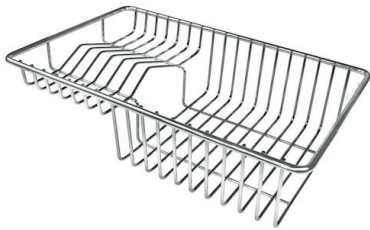

Compatible accessories/Accessori compatibili:

8100 602

GALERIE

GELIEFERT

Schwarze Gitter Milanello

8100 602

OPTIONALES ZUBEHÖR

Perforierte Edelstahlwanne
8156 000

Schneidebrett aus HDPE
8657 001

Schneidebrett Twin aus HPDE
8644 101

Tellerkorb aus Edelstahl
8100 303

* nur in Kombination mit dem Zubehör
8644 101

Perforierte Edelstahlwanne
8151 000

* nur in Kombination mit dem Zubehör
8644 101